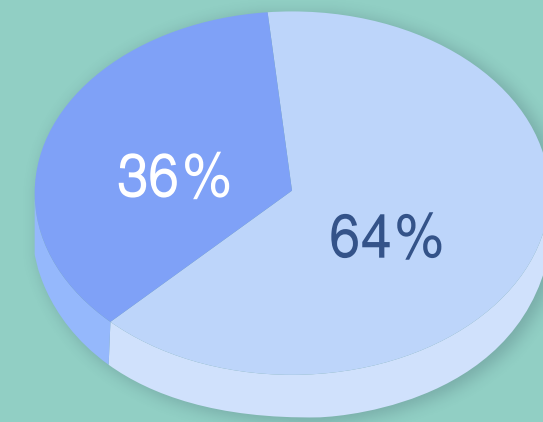

Del salón de clases a la pantalla (y de regreso)

En marzo de 2020 más de 2700 cursos se trasladaron al espacio virtual, y junto con ellos, el 100% de estudiantes y docentes del ITESO se mudaron a las clases en línea.

Desde entonces y hasta ahora, ¿cómo hemos transitado de lo presencial a lo virtual, y poco a poco de regreso nuevamente a la presencialidad?

Aquí te hacemos un breve recuento:

Verano 2020 — Otoño 2020 — Primavera 2021 — Verano 2021 — Otoño 2021

ESTUDIANTES

En campus: 0
En línea: 3,779

En línea: 6,691
En campus: 3,838

En línea: 6,274
En campus: 3,672

En línea: 1,892
En campus: 1,802

En línea: 1,114
En campus: 7,887

GRUPOS

100% en línea: 474
Mixtos: 0