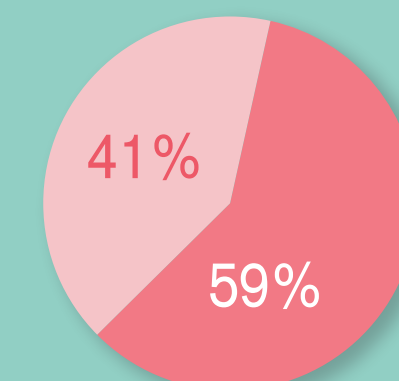

Desde entonces y hasta ahora, ¿cómo hemos transitado de lo presencial a lo virtual, y poco a poco de regreso nuevamente a la presencialidad?

Aquí te hacemos un breve recuento:

Verano 2020 — Otoño 2020 — Primavera 2021 — Verano 2021 — Otoño 2021

ESTUDIANTES

En campus: 0
En línea: 3,779

En línea: 6,691
En campus: 3,838

En línea: 6,274
En campus: 3,672

En línea: 1,892
En campus: 1,802

En línea: 1,114
En campus: 7,887

GRUPOS

100% en línea: 474
Mixtos: 0

100% en línea: 2,723
Mixtos: 720

100% en línea: 2,507
Mixtos: 705

100% en línea: 239
Mixtos: 196

100% en línea: 1,507
Mixtos: 2,191