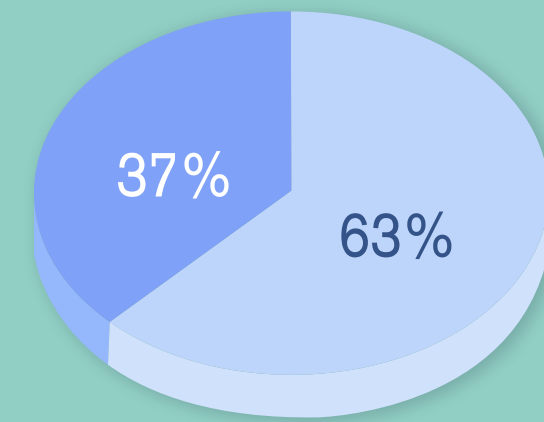

Del salón de clases a la pantalla (y de regreso)

En marzo de 2020 más de 2700 cursos se trasladaron al espacio virtual, y junto con ellos, el 100% de estudiantes y docentes del ITESO se mudaron a las clases en línea.

Desde entonces y hasta ahora, ¿cómo hemos transitado de lo presencial a lo virtual, y poco a poco de regreso nuevamente a la presencialidad?

Aquí te hacemos un breve recuento:

Verano 2020 — Otoño 2020 — Primavera 2021 — Verano 2021 — Otoño 2021

ESTUDIANTES

En campus: 0
En línea: 3,779

En línea: 6,691
En campus: 3,838

En línea: 6,274
En campus: 3,672

En línea: 1,892
En campus: 1,802

En línea: 1,114
En campus: 7,887

GRUPOS

100% en línea: 474
Mixtos: 0