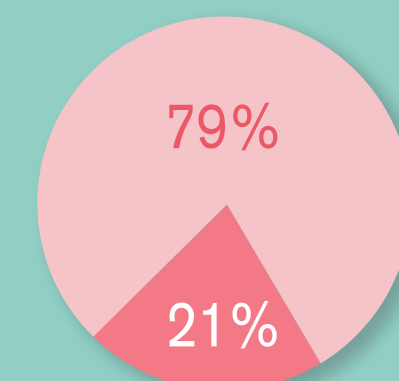

Desde entonces y hasta ahora, ¿cómo hemos transitado de lo presencial a lo virtual, y poco a poco de regreso nuevamente a la presencialidad?

Aquí te hacemos un breve recuento:

Verano 2020 — Otoño 2020 — Primavera 2021 — Verano 2021 — Otoño 2021

ESTUDIANTES

En campus: 0
En línea: 3,779

En línea: 6,691
En campus: 3,838

En línea: 6,274
En campus: 3,672

En línea: 1,892
En campus: 1,802

En línea: 1,114
En campus: 7,887

GRUPOS

100% en línea: 474
Mixtos: 0

100% en línea: 2,723
Mixtos: 720

100% en línea: 2,507
Mixtos: 705

100% en línea: 239
Mixtos: 196

100% en línea: 1,507
Mixtos: 2,191