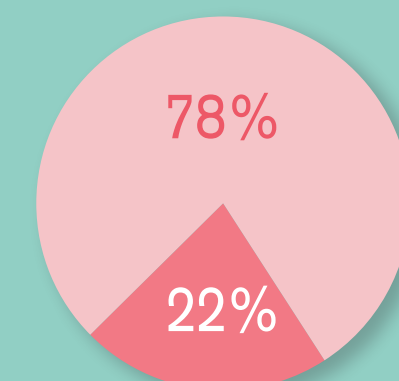

Desde entonces y hasta ahora, ¿cómo hemos transitado de lo presencial a lo virtual, y poco a poco de regreso nuevamente a la presencialidad?

Aquí te hacemos un breve recuento:

Verano 2020 — Otoño 2020 — Primavera 2021 — Verano 2021 — Otoño 2021

ESTUDIANTES

En campus: 0
En línea: 3,779

En línea: 6,691
En campus: 3,838

En línea: 6,274
En campus: 3,672

En línea: 1,892
En campus: 1,802

En línea: 1,114
En campus: 7,887

GRUPOS

100% en línea: 474
Mixtos: 0

100% en línea: 2,723
Mixtos: 720

100% en línea: 2,507
Mixtos: 705

100% en línea: 239
Mixtos: 196

100% en línea: 1,507
Mixtos: 2,191