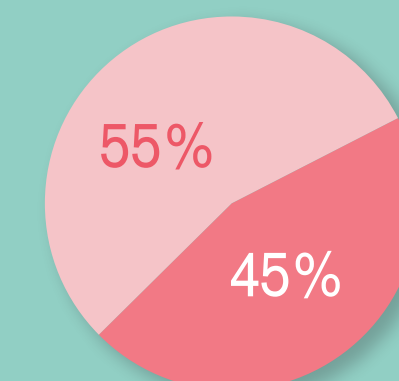

Desde entonces y hasta ahora, ¿cómo hemos transitado de lo presencial a lo virtual, y poco a poco de regreso nuevamente a la presencialidad?

Aquí te hacemos un breve recuento:

Verano 2020 — Otoño 2020 — Primavera 2021 — Verano 2021 — Otoño 2021

ESTUDIANTES

En campus: 0
En línea: 3,779

En línea: 6,691
En campus: 3,838

En línea: 6,274
En campus: 3,672

En línea: 1,892
En campus: 1,802

En línea: 1,114
En campus: 7,887

GRUPOS

100% en línea: 474
Mixtos: 0

100% en línea: 2,723
Mixtos: 720

100% en línea: 2,507
Mixtos: 705

100% en línea: 239
Mixtos: 196

100% en línea: 1,507
Mixtos: 2,191