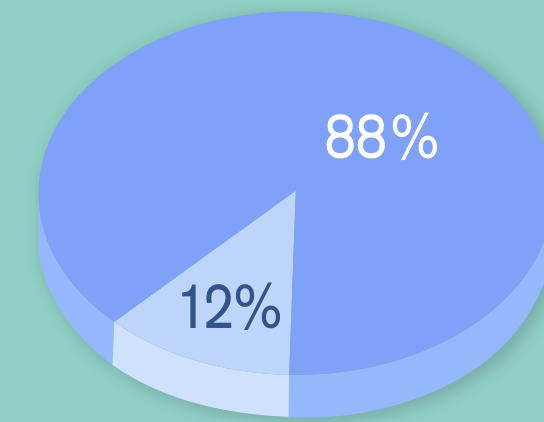

Desde entonces y hasta ahora, ¿cómo hemos transitado de lo presencial a lo virtual, y poco a poco de regreso nuevamente a la presencialidad?

Aquí te hacemos un breve recuento:

Verano 2020 — Otoño 2020 — Primavera 2021 — Verano 2021 — Otoño 2021

ESTUDIANTES

En campus: 0
En línea: 3,779

En línea: 6,691
En campus: 3,838

En línea: 6,274
En campus: 3,672

En línea: 1,892
En campus: 1,802

En línea: 1,114
En campus: 7,887

GRUPOS

100% en línea: 474
Mixtos: 0

100% en línea: 2,723
Mixtos: 720

100% en línea: 2,507
Mixtos: 705

100% en línea: 239
Mixtos: 196

100% en línea: 1,507
Mixtos: 2,191